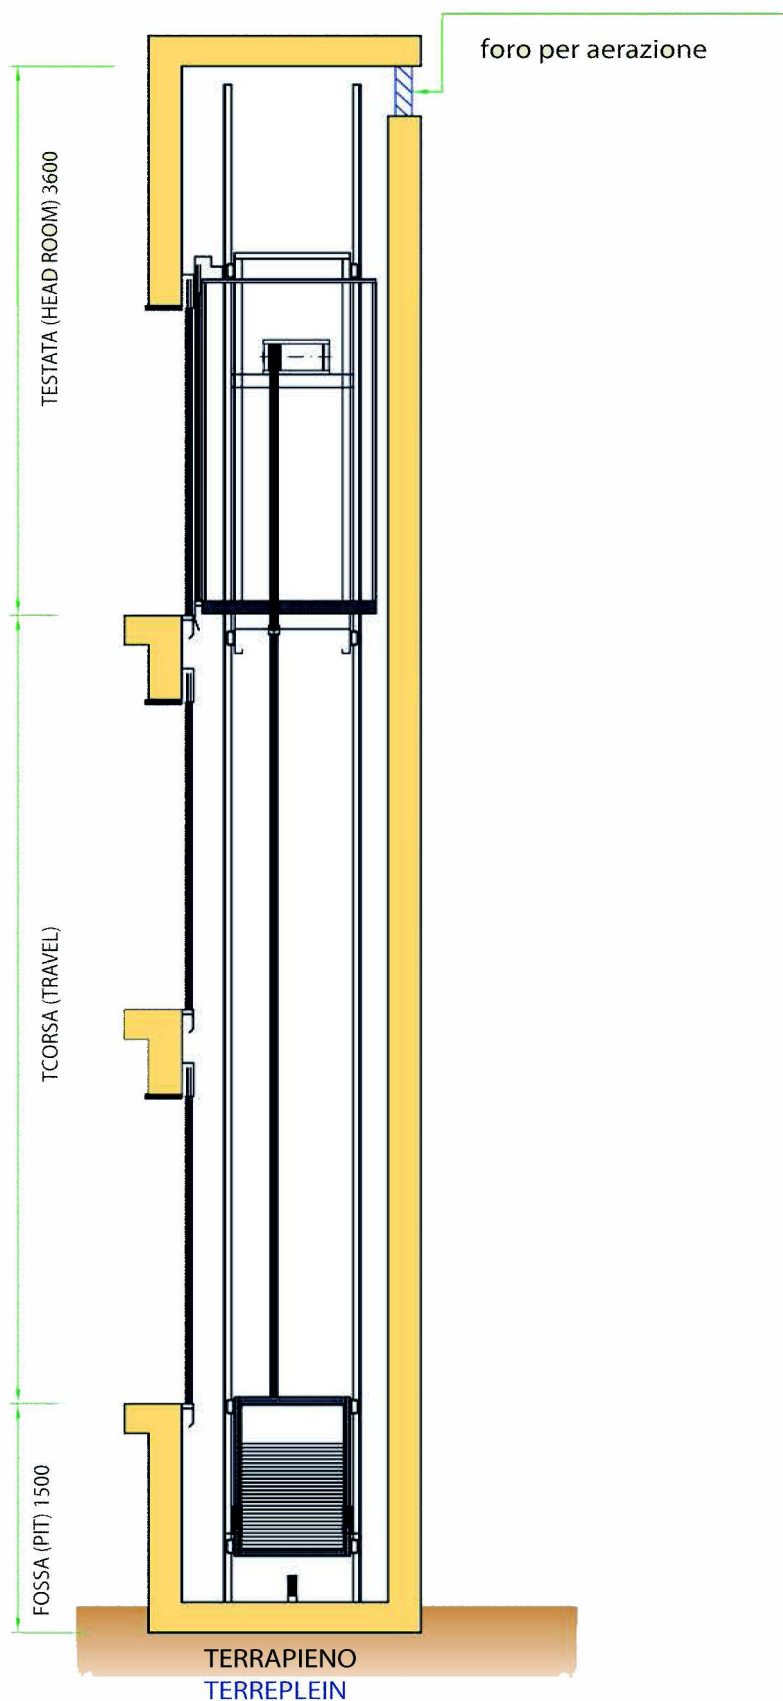

# TIPO GEARLESS - GEARLESS TYPE

PORTATA CAPACITY Kg	PERSONE PERSONS	VELOCITA' SPEED m/s	L.V.	P.V.	L.I.C.	P.I.C.
480	6	1,0 - 1,6	1500	1650	950	1300
630	8	1,0 - 1,6	1650	1800	1100	1400
800	10	1,0 - 1,6	2000	1800	1350	1400
900	12	1,0 - 1,6	2000	1900	1400	1500
1000	13	1,0 - 1,6	2200	1900	1600	1400
1500	20	1,0 - 1,6	2800	2100	2100	1600
1800	24	1,0 - 1,6	3100	2100	2400	1600

# IMPIANTO TRADIZIONALE GEARLESS TRADITIONAL SYSTEM GEARLESS

## CARATTERISTICHE - FEATURES

IMPIANTI MACHINE	Single, Duplex, Triplex, Quadruplex
PORTATA CAPACITY	Da 480 Kg a 1800 Kg From 480 Kg to 1800 Kg
VELOCITA' SPEED	Da 0,60 m/s a 1,60 m/s From 0,60 m/s to 1,60 m/s
FERMATE STOPS	MAX 32
MANOVRA OPERATION	Universale, Prenotato salita e discesa
PORTE DOORS	Telescopiche / Centrali Telescop / Central
APERTURA PORTE OPENING DOORS	Da 750 mm a 1500 mm From 750 mm to 1500 mm
ALTEZZA PORTE HEIGHT DOORS	=> 2000
INGRESSI ENTRANCES	Singolo / Opposti Single / Opposite