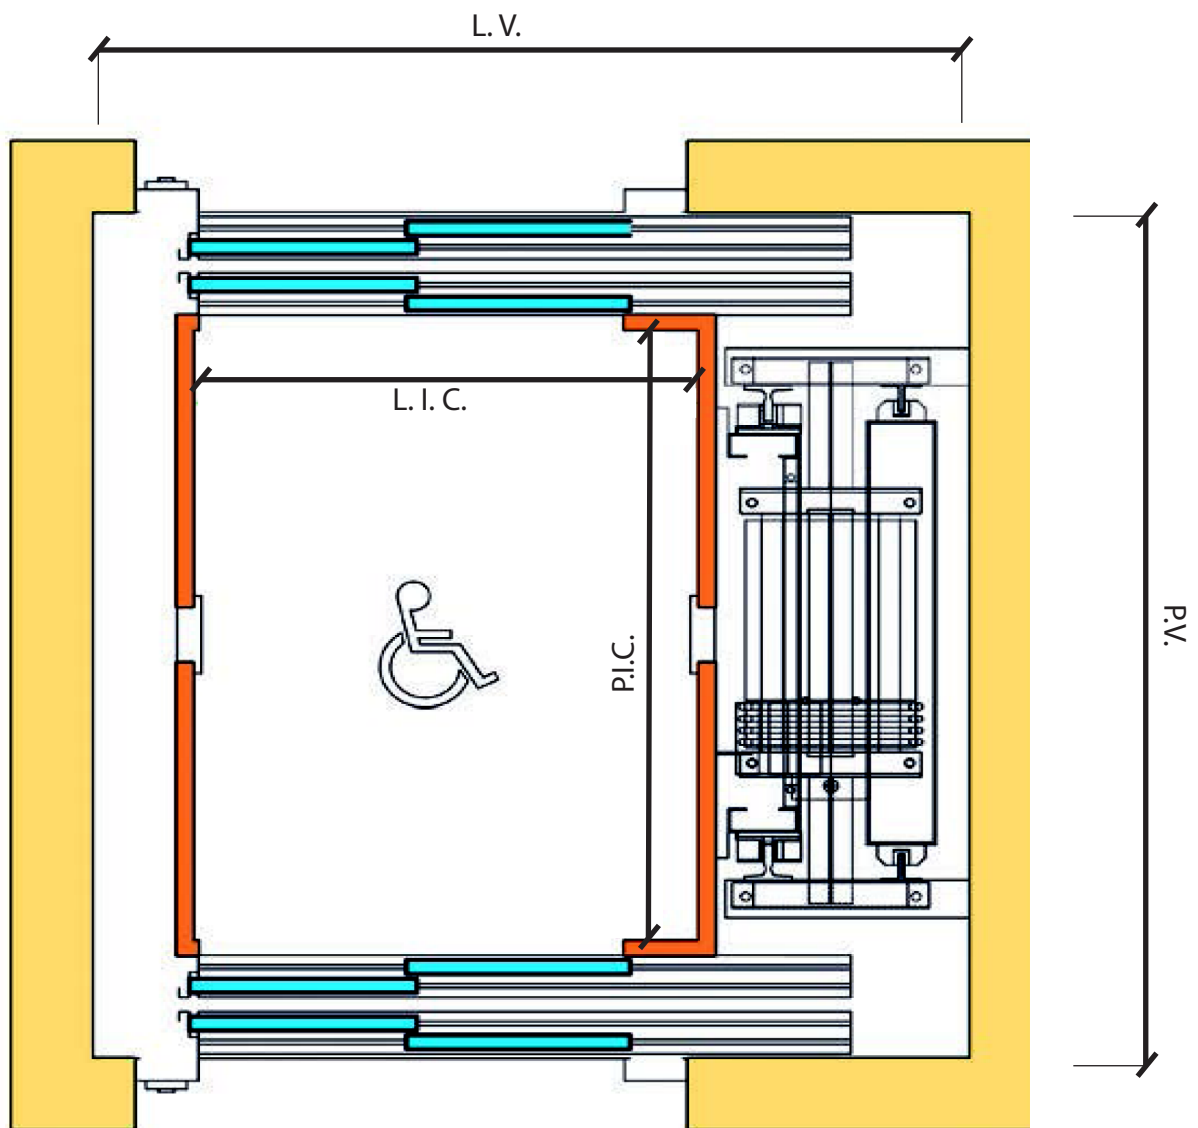

# TIPO GEARLESS - GEARLESS TYPE

PORTATA CAPACITY Kg	PERSONE PERSONS	VELOCITA' SPEED m/s	L.V.	P.V.	L.I.C.	P.I.C.
480	6	1,0 - 1,6	1500	1650	950	1300
630	8	1,0 - 1,6	1650	1800	1100	1400
800	10	1,0 - 1,6	2000	1800	1350	1400
900	12	1,0 - 1,6	2000	1900	1400	1500
1000	13	1,0 - 1,6	2200	1900	1600	1400
1500	20	1,0 - 1,6	2800	2100	2100	1600
1800	24	1,0 - 1,6	3100	2100	2400	1600

# IMPIANTO TRADIZIONALE GEARLESS TRADITIONAL SYSTEM GEARLESS

## CARATTERISTICHE - FEATURES

IMPIANTI MACHINE	Single, Duplex, Triplex, Quadruplex
PORTATA CAPACITY	Da 480 Kg a 1800 Kg From 480 Kg to 1800 Kg
VELOCITA' SPEED	Da 0,60 m/s a 1,60 m/s From 0,60 m/s to 1,60 m/s
FERMATE STOPS	MAX 32
MANOVRA OPERATION	Universale, Prenotato salita e discesa
PORTE DOORS	Telescopiche / Centrali Telescop / Central
APERTURA PORTE OPENING DOORS	Da 750 mm a 1500 mm From 750 mm to 1500 mm
ALTEZZA PORTE HEIGHT DOORS	=> 2000
INGRESSI ENTRANCES	Singolo / Opposti Single / Opposite